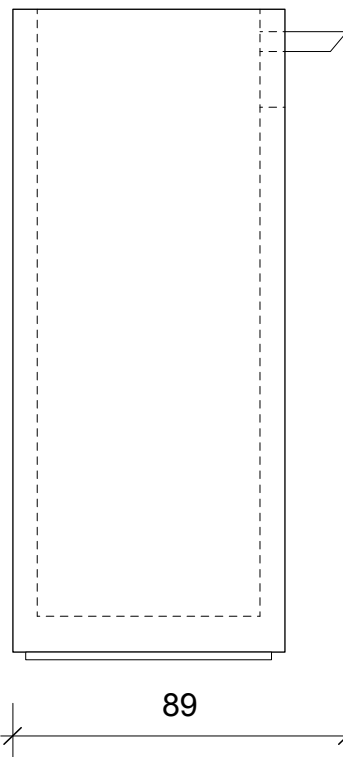

Draufsicht
Top view

Ø72

STONE WSP
Wandseifenspender
Soap dispenser wall
mounted

STONE SSP
Seifenspender
Soap dispenser

M 1 : 2

Weiss
Chrom
White
Chrome

Weiss
Edelstahl matt
White
Stainless steel matt

Seitenansicht
Side view

STONE WSP

35
50
170
85

STONE SSP

Alle Angaben ohne Gewähr.
Maß und Modelländerungen
vorbehalten.
All information without
engagement. Measurement
and changes conditionally.

06.08.2018 TKH

www.decor-walther.de